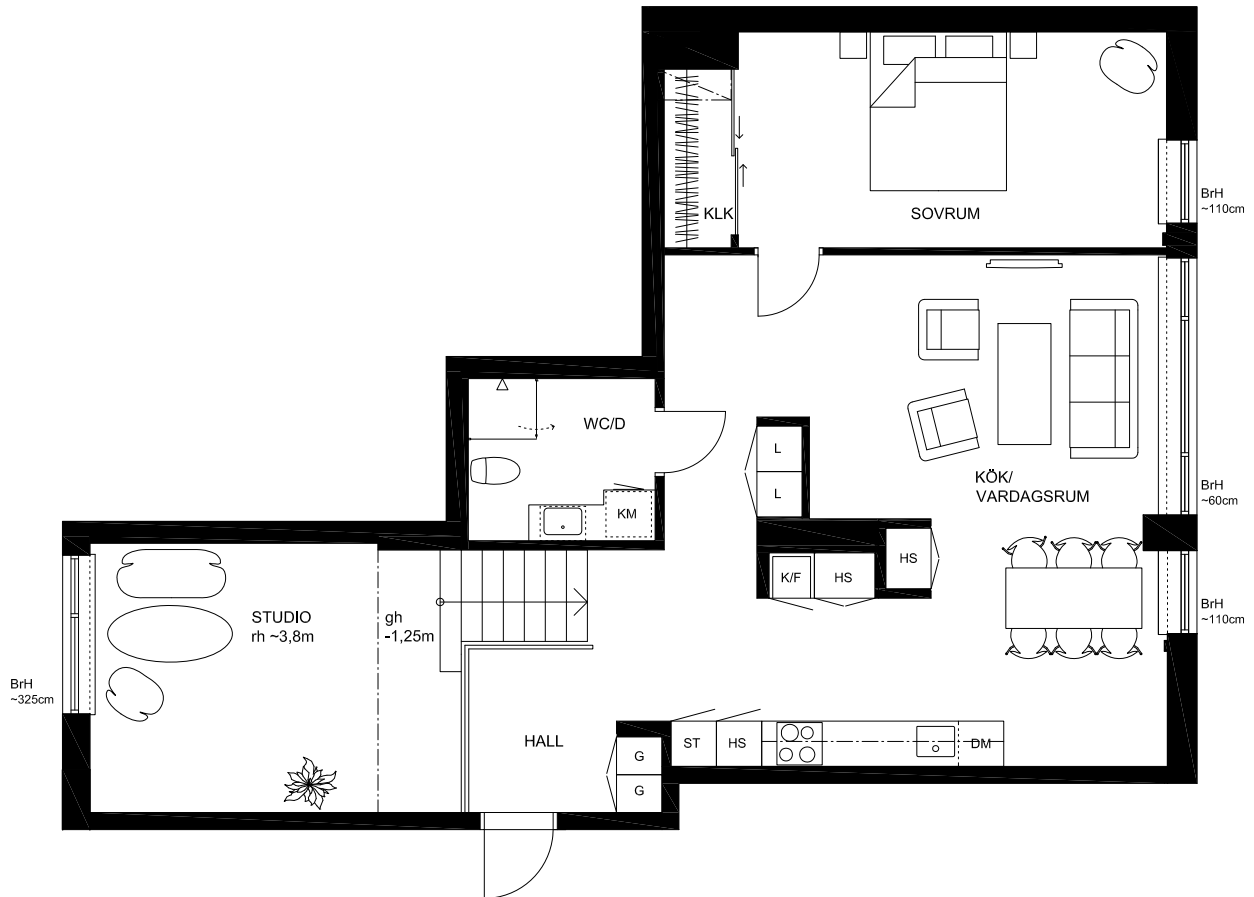

LGH 111 - 1101 - KOMMENDÖRSGATAN 26
 2 RoK, 79 m² med STUDIO, 17 m². Totalt 96 m²

GENERELL RUMSHÖJD ÄR ~ 2,6m.
 MÄTTAVVIKELSER o MINDRE PLANJUSTERINGAR
 KAN FÖREKOMMA.
 SOVRUMSMÅTT UPPFYLLER TILLGÄNGLIGHETS-
 KRAVEN FÖR BRED ENKELSÄNG