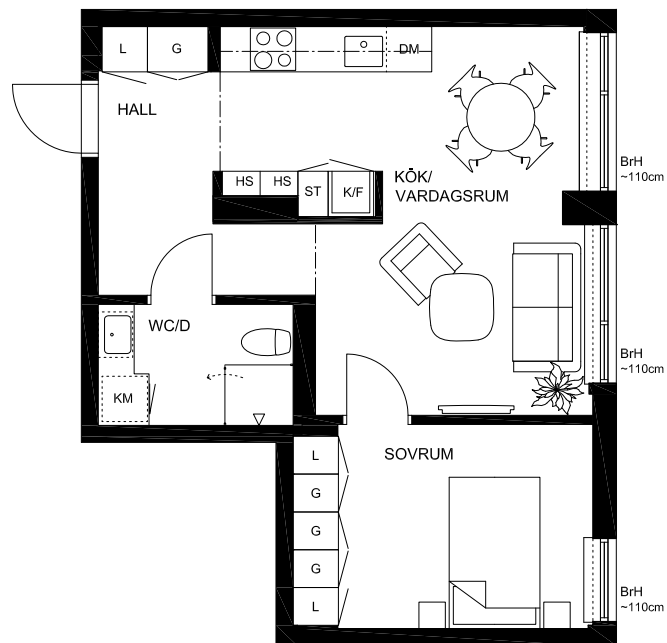

LGH 112 - 1102 - KOMMENDÖRSGATAN 26  
 2 RoK, 45 m<sup>2</sup>

GENERELL RUMSHÖJD ÄR ~ 2,6m.  
 MÄTTAVVIKELSER o MINDRE PLANJUSTERINGAR  
 KAN FÖREKOMMA.