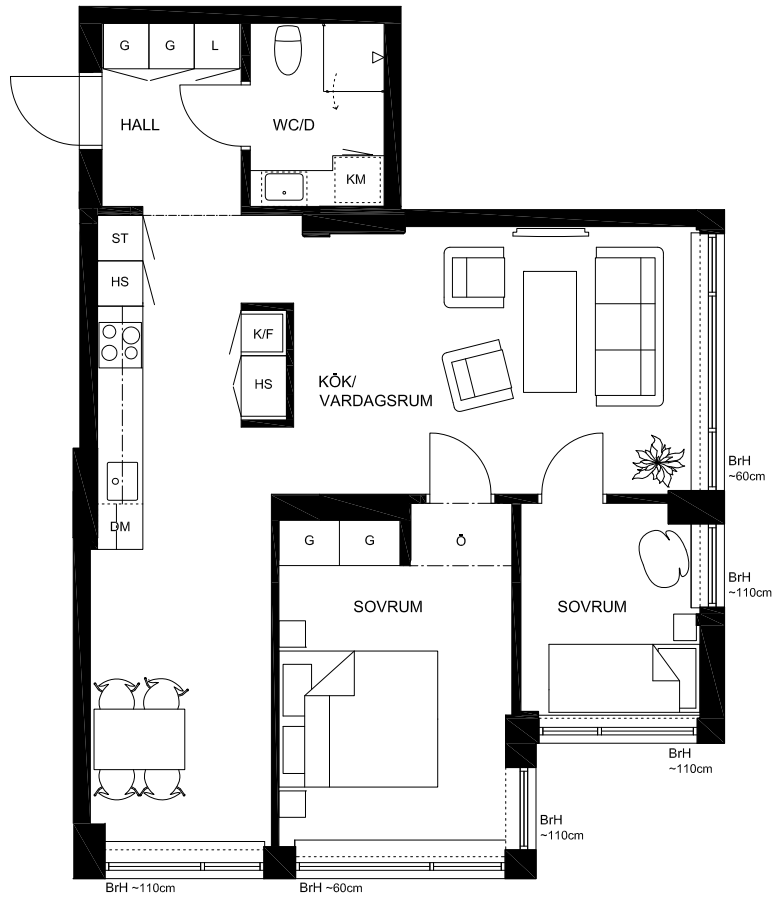

LGH 113 - 1103 - KOMMENDÖRSGATAN 26
2,5 RoK, 71 m²

GENERELL RUMSHÖJD ÄR ~ 2,6m.
MÄTTAVVIKELSER o MINDRE PLANJUSTERINGAR
KAN FÖREKOMMA.
SOVRUMSMÅTT FÖR STORT SOVRUM UPPFYLLER
TILLGÄNGLIGHETSKRAVEN FÖR BRED ENKELSÄNG