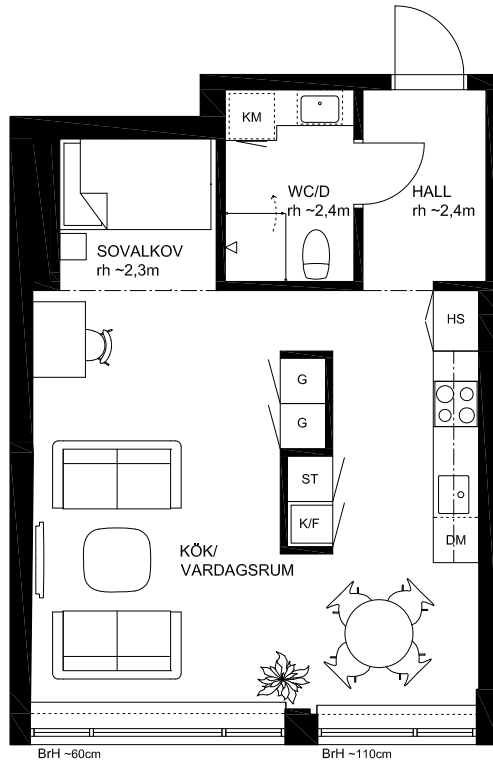

LGH 114 - 1104 - KOMMENDÖRSGATAN 26
1 RoK , 47 m²

GENERELL RUMSHÖJD ÄR ~ 2,6m.
MÄTTAVVIKELSER o MINDRE PLANJUSTERINGAR
KAN FÖREKOMMA.