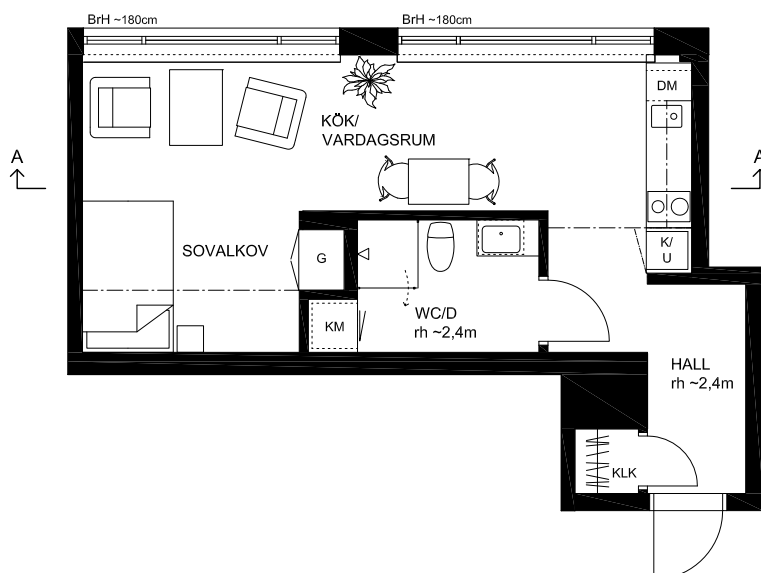

LGH 211 - 1101 - JUNGFRUGATAN  
 1 RoK - 35 m<sup>2</sup>

SNITT A-A

GENERELL RUMSHÖJD ÄR ~ 2,6m.  
 MÄTTAVIKELSER o MINDRE PLANJUSTERINGAR  
 KAN FÖREKOMMA.