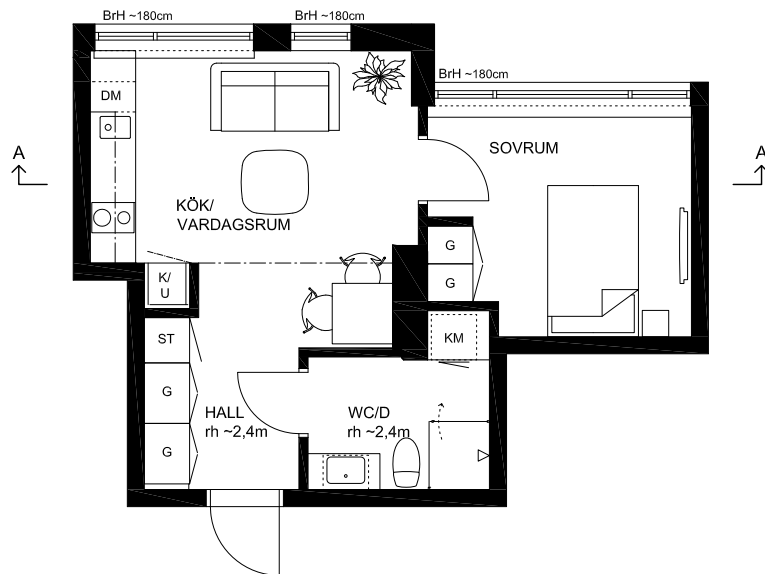

LGH 212 - 1102 - JUNGFRUGATAN
 2 RoK - 35 m²

SNITT A-A

GENERELL RUMSHÖJD ÄR ~ 2,6m.
 MÄTTAVVIKELSER o MINDRE PLANJUSTERINGAR
 KAN FÖREKOMMA.