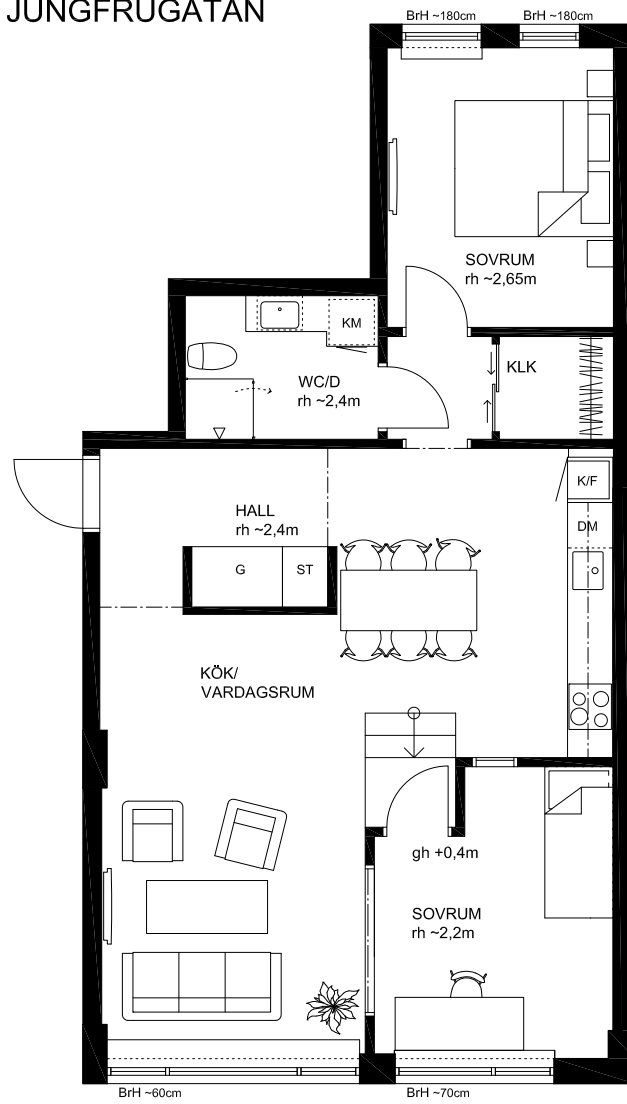

LGH 213 - 1103 - JUNGFRUGATAN
3 RoK, 76 m²

GENERELL RUMSHÖJD ÄR ~ 2,6m.
MÄTTAVVIKELSER o MINDRE PLANJUSTERINGAR
KAN FÖREKOMMA.