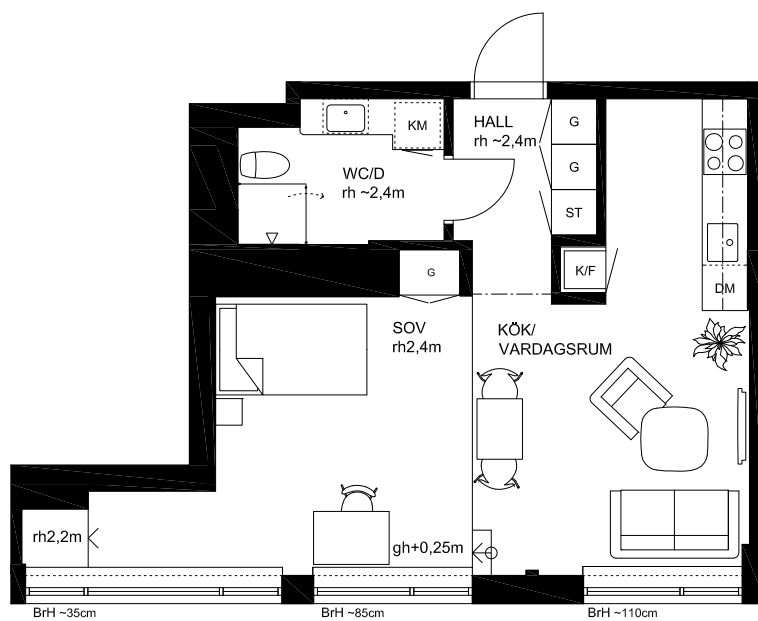

# LGH 214 - 1104 - JUNGFRUGATAN

1 RoK, 45 m<sup>2</sup>

GENERELL RUMSHÖJD ÄR ~ 2,6m.  
MÄTTAVVIKELSER o MINDRE PLANJUSTERINGAR  
KAN FÖREKOMMA.