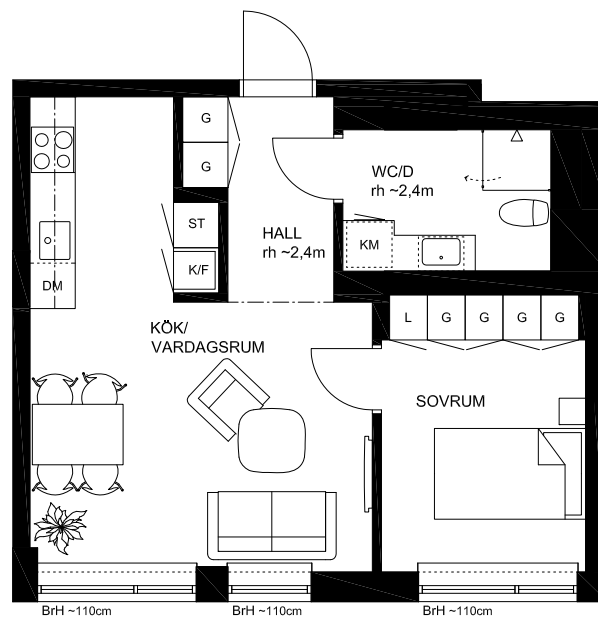

LGH 215 - 1105 - JUNGFRUGATAN
2 RoK, 43 m²

GENERELL RUMSHÖJD ÄR ~ 2,6m.
MÄTTAVVIKELSER o MINDRE PLANJUSTERINGAR
KAN FÖREKOMMA.