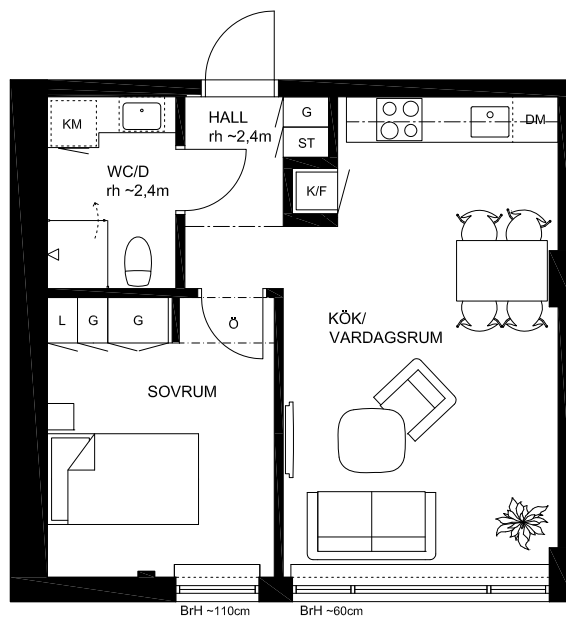

LGH 216 - 1106 - JUNGFRUGATAN
2 RoK, 43 m²

GENERELL RUMSHÖJD ÄR ~ 2,6m.
MÄTTAVVIKELSER o MINDRE PLANJUSTERINGAR
KAN FÖREKOMMA.