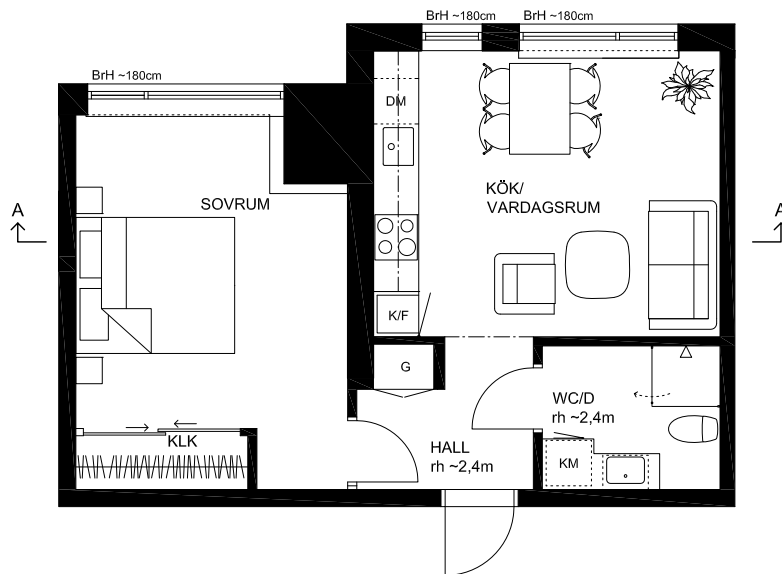

LGH 217 - 1107 - JUNGFRUGATAN
2 RoK, 44 m²

SNITT A-A

GENERELL RUMSHÖJD ÄR ~2,6m.
MÄTTAVVIKELSER o MINDRE PLANJUSTERINGAR
KAN FÖREKOMMA.